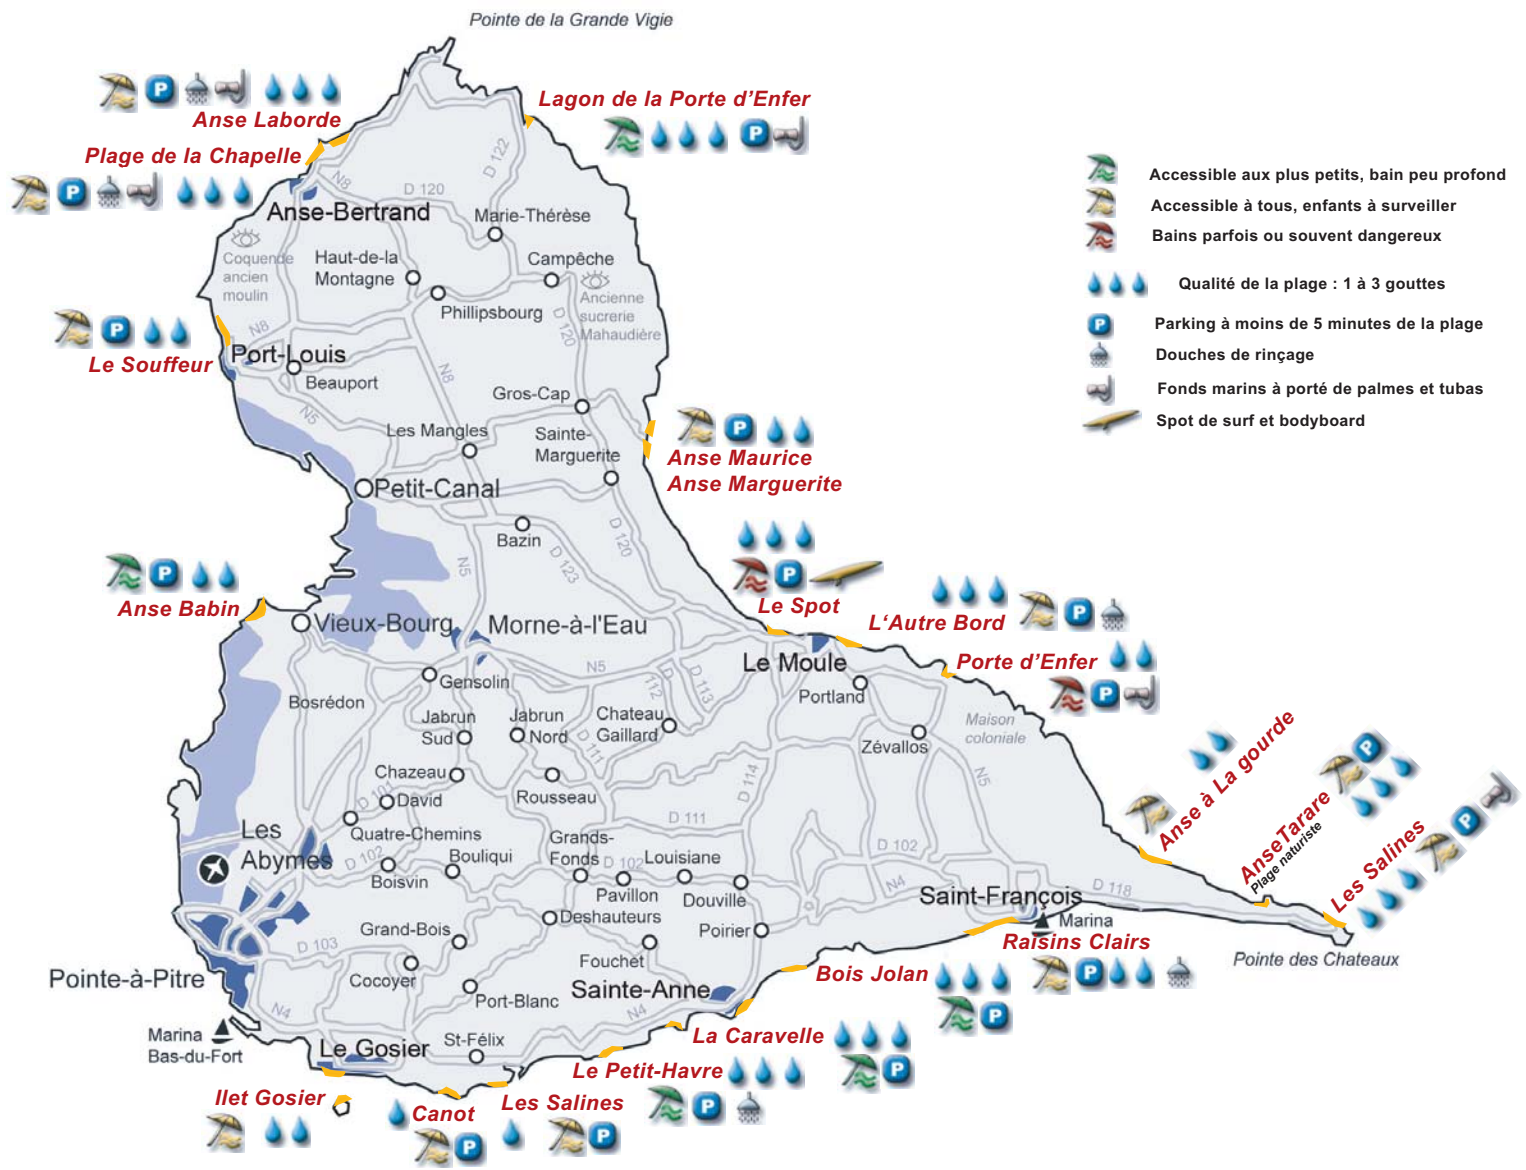

GWADAP LANS

Grande-Terre

PLAGES de Guadeloupe

Babin Souffleur Laborde Porte d'Enfer Le Moule La Gourde Tarare

Ilet Gosier Canot Les Salines Petit Havre La Caravelle Raisins Clairs Les Salines